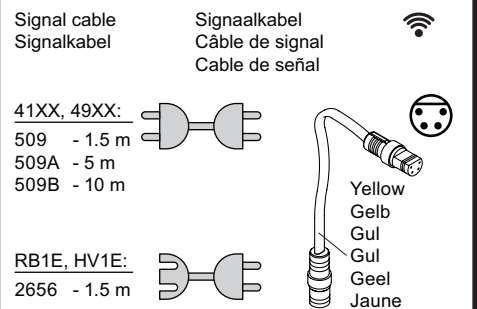

VR2650: 2xVR41, VR2652, VR2629
 VR2651: 2xVR41, VR2652, VR2629 (USA)
 VR2654: 4xVR2647, VR2648, 2xVR2650, 2xVR266A

Additional parts
Zusätzliche Teile
Supplerede dele
Ytterligere delar

Remote control
 Fernbedienung
 Fjernbetjening
 Fjärrkontroll

Afstandsbediening
 Contrôle à distance
 Telemando

2625

Power supply
 Netzteil
 Strømforsyning
 Strömförsörjning

Stroomvoorziening
 Alimentation
 Convertidor adaptador

Adapter
 Adapteur

Discontinued model
 aufgeföhrte Modell
 Udgået model
 Avvecklad modell
 Beändigde model
 Modèle discontinué