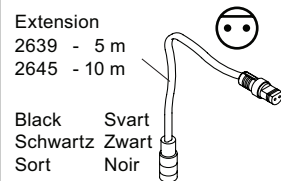

VR2650: 2xVR41, VR2652, VR2629
 VR2651: 2xVR41, VR2652, VR2629 (USA)
 VR2654: 4xVR2647, VR2648, 2xVR2650, 2xVR266A

Additional parts
Zusätzliche Teile
Supplerede dele
Ytterligere delar

Remote control
 Fernbedienung
 Fjernbetjening
 Fjärrkontroll

Afstandsbediening
 Contrôle à distance
 Telemando

2625

Power supply
 Netzteil
 Strømforsyning
 Strömförsörjning

Stroomvoorziening
 Alimentation
 Convertidor adaptador

Adapter
 Adapteur

Discontinued model
 aufgeföhrte Modell
 Udgået model
 Avvecklad modell
 Beändigde model
 Modèle discontinué